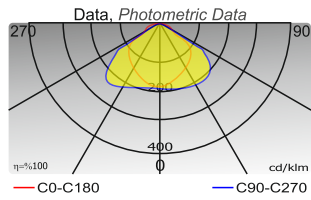

AAF

ASL-PXX Etiket, Sticker 380x165mm, 120gr.