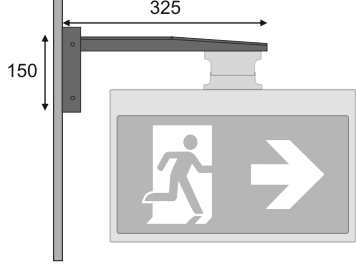

AAF

ASL-PXX Etiket, Sticker 380x165mm, 120gr.