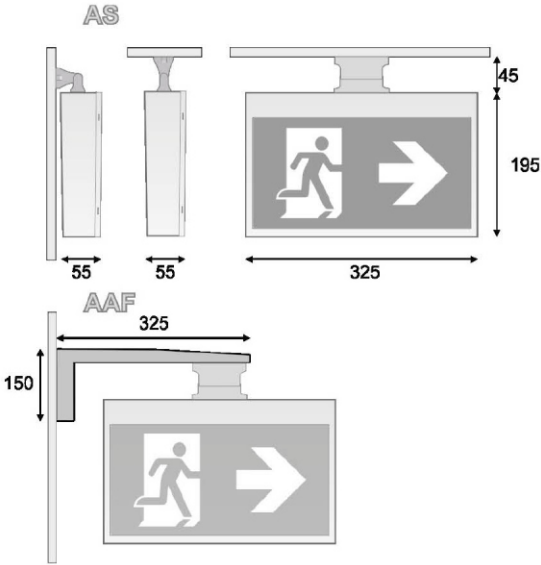

SEOUL

Detaylı bilgi
More Information

Görülebilirlik mesafesi

Visibility range

30m

Çift yüzlü, sivaüstü montaj
Surface mounted, double sided

Özellikler

- * UV özellikli termoplastik ABS gövde
- * Yüksek verimlilikli led sürücü
- * Sivaüstü tavana veya duvara kolay montaj
- * Yüksek sıcaklığa dayanıklı Ni-Cd veya Li-Ion pil grubu
- * Acil durumda 3 saat yanabilme
- * Tüm aksesuarları ile kolay montaj
- * Standart şekillerde serigrafı baskılı etiket
- * EN 60598-2-22, EAC ve CE normlarına uygun

Features

- * Housing made of UV-featured ABS thermoplastic material
- * High efficiency LED driver
- * Easy to install ceiling or wall surface-mounted
- * High temperature Ni-Cd or Li-Ion batteries
- * Emergency operation time 3 hours
- * Easy installation with all accessory
- * Standard pressed or sticker with pictogram shape
- * EN 60598-2-22, EAC and CE certified

Data, Photometric Data

ASL-PXX Lateksan, Plastik sheet 308x165mm, 120gr.

Aksesuar Accessuary

Asma Tavan Aparatı / Recessed mounting
AAR 1000mm, 80gr.

Bayrak aparatı / Flag Mounting
AAF 150x325x45mm, 380gr.