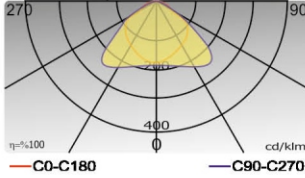

Data, Photometric Data

ASL-PXX Lateksan, Plastik sheet 308x165mm, 120gr.