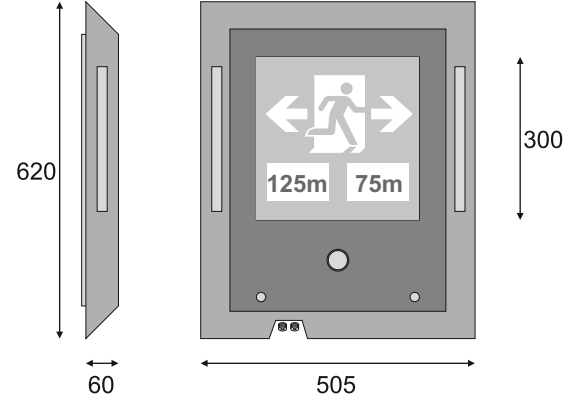

OVIT

Sıva üstü montajlı tünel acil yönlendirme armatürü
Surface mounted, tunnel emergency lighting luminaire

Görülebilirlik mesafesi
Visibility range
60m

Özellikler

- *Paslanmaz 304 sac veya alüminyum gövde
- *Yüksek verimli led sürücü
- *Sıvaüstü duvara kolay montaj
- *Temperenli cam üzerine serigrafı baskılı etiket
- *Otomasyona bağlı kademeli aydınlatma
- *2 adet IP68 yan yeşil parlak ışık
- *Merkezden kontrollü flaşör aydınlatma
- *Tüm aksesuarları ile kolay montaj
- *ISO3864-1 standart şekillerde serigrafı baskılı etiket

Features

- *Housing made of iron sheet 304 or aluminium material
- *High efficiency LED driver
- *Easy to install ceiling or wall surface-mounted
- *Printed sticker on tempered glass
- *Level lighting with lighting automation system
- *2 pieces IP68 side view green light
- *Center-controlled flasher lighting
- *Easy installation with all accessory
- *Standard pressed or sticker with pictogram shape ISO3864-1

Teknik Bilgiler

Technical Data

Çalışma gerilimi	Working voltage	: 220 - 230 V AC 50/60Hz ±%10
Şebekeden çekilen güç	Mains supply power	: 44W
Işık çıkış akısı	Light output power	: 4200lm
Çalışma sıcaklığı	Amp. temp.	: -25°C . . 45°C
Gövde sıcaklığı	Case temp.	: 75°C
Koruma Sınıfı	Protection grade	: Ip65
Elektrik Sınıfı	Electrical classification	: I
Dali bağlantısı çift klemens	Dali systems double terminals	: DA, DB

AOVI

AZCS-PXX . .Cam+etiket, Glass+Sticker 400x400mm,700gr.

Code	Type	Duration	Battery	Flux	Dimension	Weight
AOVI M0	Mains - 44W Led	—	—	4200lm	620x505x60	12 kg.
AOVI M3	Mains 44W / Non-Maintained 5W Led	3h	Ni-Cd - 3.6V 1500mAh	4200lm / 330lm	620x505x60	13 kg.
AOVI D5 . .	Mains 44W / DALI 5W Led	3h	Ni-Cd - 3.6V 1500mAh	4200lm / 330lm	620x505x60	13 kg.
AOVI CB6 . .	Mains 44W / Maintained 6W Led	CB	Central Battery - 216V DC	4200lm / 300lm	620x505x60	13 kg.
AOVI CA6 . .	Mains 44W / Maintained 6W Led	CB	Central Battery - 24V DC	4200lm / 300lm	620x505x60	13 kg.