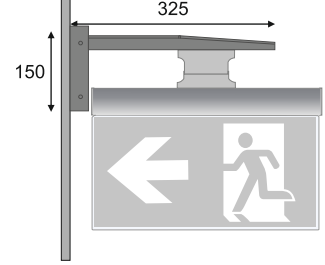

Çift yüzlü, Sıvaüstü montaj

Surface mounted, double sided

Görülebilirlik mesafesi
Visibility range
30m

Özellikler

- *Alüminyum eloksal de enjeksiyon akrilik plexiglas
- *Yüksek verimlilikli led sürücü
- *Sıvaüstü tavana veya duvara kolay montaj
- *Yüksek sıcaklığa dayanıklı Ni-Cd pil grubu
- *Acil durumda 3 saat yanabilme
- *Polikarbon şeffaf akrilik levha
- *Tüm aksesuarları ile kolay montaj
- *Standart şekillerde serigrafi baskılı etiket

Features

- *Injection moulded acrylic diffuser covered aluminium body
- *High efficiency LED driver
- *Easy to install ceiling or wall surface-mounted
- *High temperature Ni-Cd batteries
- *Emergency operation time 3 hours
- *Polycarbonate clear acrylic sheet
- *Easy installation with all accessory
- *Standard pressed or sticker with pictogram shape

Teknik Bilgiler

Technical Data

Çalışma gerilimi	Working voltage	: 220 - 230 V AC 50/60Hz ±%10
Şebekeden çekilen güç	Mains supply power	: 2W
Şarj süresi	Charge duration	: 24 h (first use:48h)
Işık çıkış gücü	Light output power	: 2W
Işık çıkış akısı	Light output	: Maintained; 2W 90lm
Çalışma sıcaklığı	Amp.temp.	: -5°C . . 45°C
Gövde sıcaklığı	Case temp.	: 75°C
Koruma Sınıfı	Protection grade	: IP40
Elektrik Sınıfı	Electrical classification	: I

Standartlar

Standards

EN 60598-1, EN 60598-2-22, EN 62034, EN 61347-1
EMC-2004/108/EC, LVD-2006/95/EC
CE, EAC, TSE

Aksesuar / Accessuary

Asma Tavan Aparatı / Recessed mounting

AAR 1000mm, 80gr.

Bayrak Aparatı / Flag mounting

AAF 150x325x45mm, 380gr.

Çelik Tel Askı / Steel wire hanger

AAW1 1000mm, 80gr.

Ayarlı Askı Teli tutucusu / Adjustable hanged holder

AAH 60x6mm, 30x6mm, 80gr.

Zincir Askı / Chain hanger

AAZ1 1000mm, 70gr.

OSLO

AO

AAF

AAR

AVSS-PXX Etiket, Sticker 280x150mm, 10gr.