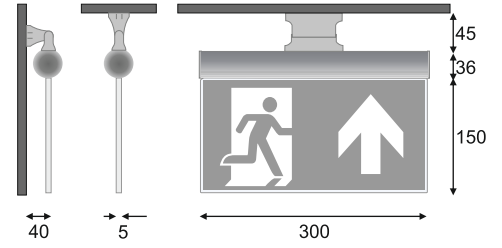

Çift yüzlü, Sıvaüstü montaj

Surface mounted, double sided

Görülebilirlik mesafesi
Visibility range
30m

Özellikler

- *Alüminyum eloksal de enjeksiyon akrilik plexiglas
- *Yüksek verimlilikli led sürücü
- *Sıvaüstü tavana veya duvara kolay montaj
- *Yüksek sıcaklığa dayanıklı Ni-Cd pil grubu
- *Acil durumda 3 saat yanabilme
- *Polikarbon şeffaf akrilik levha
- *Tüm aksesuarları ile kolay montaj
- *Standart şekillerde serigrafi baskılı etiket

AAF 150x325x45mm, 380gr.

Çelik Tel Askı / Steel wire hanger

AAW1 1000mm, 80gr.

Ayarlı Askı Teli tutucusu / Adjustable hanged holder

AAH 60x6mm, 30x6mm, 80gr.

Zincir Askı / Chain hanger

AAZ1 1000mm, 70gr.

OSLO

AO

AAF

AAR

AVSS-PXX Etiket, Sticker 280x150mm, 10gr.

Code	Type	Duration	Battery	Flux	Dimension	Weight
AOW M2 . .	Maintained 2W Led	3h	Ni-Cd - 1.2V 1100mAh	120lm / 90lm	350x230x85	700gr.
ANP- PXX . .			Plexiglas		307x165x4	200gr.