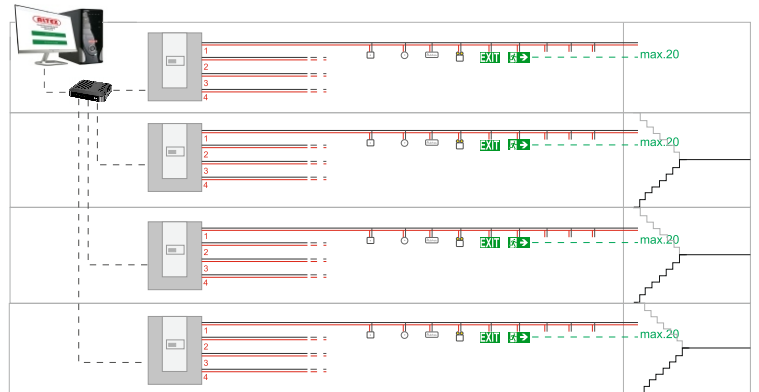

## Standards

EN 60598-2-22, EN 50171  
 CE, EAC

Power Capacity	Cable Section 1,5mm	Cable Section 2,5mm
60W	60m	100m
50W	73m	121m
40W	91m	152m
30W	121m	202m
20W	182m	304m
10W	365m	562m

## Bilgi Information

Maksimum 20 armatür ile 80 Led armatürü izlenebilir  
 Tüm yükte gerilim düşümü max. 4V olmalı

80 luminaires can be monitored with max. 20 luminaires.  
 Voltage drop should be maximum 4V at the whole load.