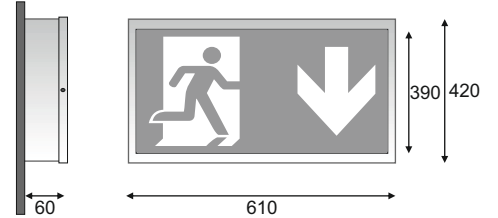

KIEV MAXI

Tek/Çift yüzlü, Sıvaüstü montaj
Surface mounted, single/double sided

Görülebilirlik mesafesi
Visibility range

60m

Özellikler

- *Saç konstrüksiyon üzeri opal plexiglas
- *Sürekli veya acilde çalışma şekli
- *Sıvaüstü tavana montaj
- *8W 18 ledli sistem
- *Acil durumda 3 saat yanabilme
- *Tüm aksesuarları ile kolay montaj
- *Standart şekillerde serigrafi baskılı etiket
- *Ra19016 beyaz elektrostatik toz boyalı gövde

Features

- *Acrylic opal diffuser covered sheet steal casing
- *Maintained, or non-maintained operation mode
- *Surface mounted ceiling
- *8W 18 LED system
- *Emergency operation 3 hours
- *Easy installation with all accessory
- *Standard pressed or sticker with pictogram shape
- *Electrostatic stove enamelling painted sheet steal body(Ra19016)

Teknik Bilgiler

Technical Data

Çalışma gerilimi	Working voltage	: 220 - 230 V AC 50/60Hz ±%10
Şebekeden çekilen güç	Mains supply power	: LED 8W (M8 type)
Şarj süresi	Charge duration	: 24 h (first use:48h)
Acilde ışık çıkış gücü	Emg.Light output power	: 8W (M6 type)
Çalışma sıcaklığı	Amp.temp.	: -5°C . . 45°C
Gövde sıcaklığı	Case temp.	: 75°C
Koruma Sınıfı	Protection grade	: IP40
Elektrik Sınıfı	Electrical classification	: I

Standartlar

Standards

EN 60598-1, EN 60598-2-22, EN 62034, EN 61347-1
EMC-2004/108/EC, LVD-2006/95/EC
CE, EAC, TSE

AKXSL

AKXDL

Aksesuar / Accessuary

AAW1

Çelik Tel Askı / Steel wire hanger
1000mm, 80gr.

AAH

60x6mm, 30x6mm, 80gr.

Ayarlı Askı Teli tutucusu / Adjustable hanged holder

AKX-PXX Etiket, Sticker 408x208mm, 50gr.

Code	Type	Duration	Dimension	Weight
AKXSL ..	Maintained 8W Led	3h	610x420x60	2000gr.
AKXDL ..	Maintained 8W Led	3h	610x420x60	2000gr.