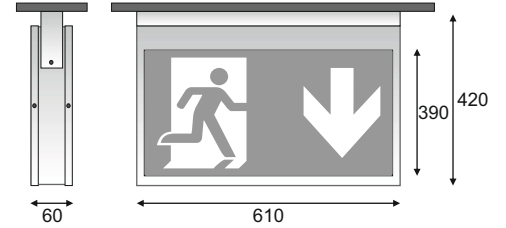

AKXDL

Aksesuar / Accessuary

AAW1

Çelik Tel Askı / Steel wire hanger
1000mm, 80gr.