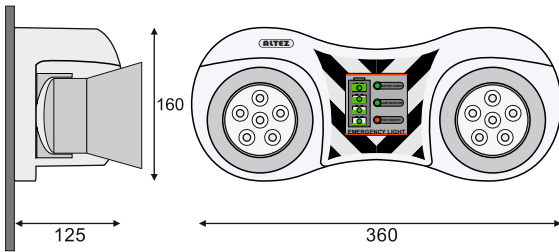

AEDL

Gösterge

Sol 4 yeşil led: Akü dolum yüzdesi göstergeleri
Sağ 1 yeşil led: Durum normal, pil şarj oluyor
Sağ 2. yeşil led: Işık kaynağı çalışmaya hazır
Sağ test butonu: Enerjiyi geçici olarak keser
Enerji yok kırmızı yanmıyor: Inverter arıza

Indicator

Left 4 green on led: level percent part of battery
Right first green on led: Status normal, battery charging
Right second green on led: Lamp normal,
Right test button: Mains test fault