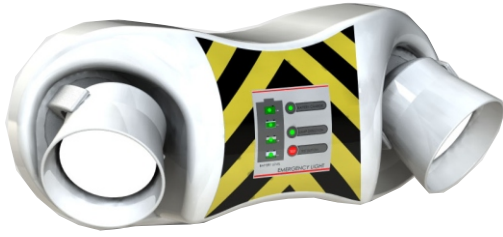

AEDL

Çift kafalı acil durum aydınlatma armatürü
Twin spot emergency lighting

Özellikler

- *2x6W Led ampullü
- *Test butonu, şarj ve lamba kontrol göstergesi
- *Aşırı şarj ve deşarj koruması
- *Tam bakımsız kuru tip kurşun asit akü

Features

- *2x6W Led lamp
- *Test switch, charge and lamp detection indicator
- *Deep discharge and over charge protection
- *Long life non-maintenance lead acid (VRLA) battery

Teknik Bilgiler

Technical Data

Çalışma gerilimi	Working voltage	: 220 - 230 V AC 50/60Hz ±%10
Şebekeden çekilen akım	Mains supply current	: 0.075A
Şebekeden çekilen güç	Mains supply power	: 17 VA
Şarj süresi	Charge duration	: 24 h
Çalışma sıcaklığı	Amp.temp.	: -10°C . . 45°C
Gövde sıcaklığı	Case temp.	: 75°C
Koruma Sınıfı	Protection grade	: IP40
Elektrik Sınıfı	Electrical classification	: II

Standartlar

Standards

EN 60598-2-22, EN 62034, EN 61347-1
EMC-2004/108/EC, LVD-2006/95/EC
CE, EAC, TSE

AEDL

Gösterge

Sol 4 yeşil led: Akü dolum yüzdesi göstergeleri
Sağ 1 yeşil led: Durum normal, pil şarj oluyor
Sağ 2. yeşil led: Işık kaynağı çalışmaya hazır
Sağ test butonu: Enerjiyi geçici olarak keser
Enerji yok kırmızı yanmıyor: Inverter arıza