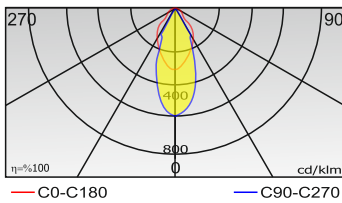

Standartlar

Standards

EN 60598-2-22, EN 62034, EN 61347-1
EMC-2004/108/EC, LVD-2006/95/EC
CE, EAC, TSE

AEDL

Gösterge

Sol 4 yeşil led: Akü dolum yüzdesi göstergeleri
Sağ 1 yeşil led: Durum normal, pil şarj oluyor
Sağ 2. yeşil led: Işık kaynağı çalışmaya hazır
Sağ test butonu: Enerjiyi geçici olarak keser
Enerji yok kırmızı yanmıyor: Inverter arıza

Indicator

Left 4 green on led: level percent part of battery
Right first green on led: Status normal, battery charging
Right second green on led: Lamp normal,
Right test button: Mains test fault

Data, Photometric Data