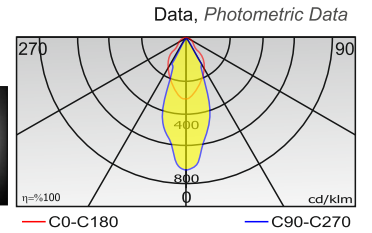

Gösterge

Sol 4 yeşil led: Akü dolum yüzdesi göstergeleri
Sağ 1 yeşil led: Durum normal, pil şarj oluyor
Sağ 2. yeşil led: Işık kaynağı çalışmaya hazır
Sağ test butonu: Enerjiyi geçici olarak keser
Enerji yok kırmızı yanmıyor: İnverter arıza
Indicator

Left 4 green on led: level percent part of battery
Right first green on led: Status normal, battery charging
Right second green on led: Lamp normal,
Right test button: Mains test fault

Type of mounting	Mounting height (h)	Mounting distance (m)	
		a1	a2
2m escape route	1.0 lux	2.5	6.1
	4.0	4.0	14.6
Open area	0.5 lux	2.5	5.0
	6.0	4.0	11.1
			6.7
			17.4
			19.9