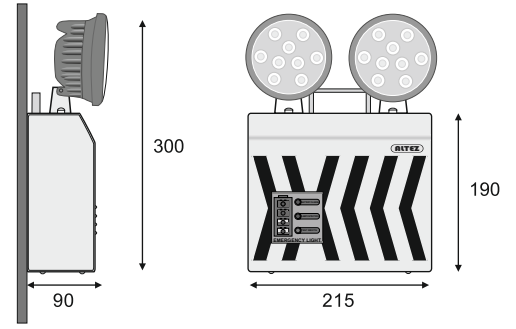

AEAL

Çift kafalı acil durum aydınlatma armatürü Twin spot emergency lighting

Özellikler

- *2x36 midpower led ampullü çift spot
- *Electrostatic boyalı DKP metal gövde
- *Test butonu, şarj ve lamba kontrol göstergesi
- *Aşırı şarj ve deşarj koruması
- *Tam bakımsız kuru tip kurşun asit akü
- *150cm topraklı kablolu ve fişli

Features

- *Twin spot non-maintained 2x36 midpower led lamp
- *Iron sheet housing with electrostatic paint
- *Test switch, charge and lamp detection indicator
- *Deep discharge and over charge protection
- *Long life non-maintenance lead acid (VRLA) battery
- *150cm cable and plug

Teknik Bilgiler

Technical Data

Çalışma gerilimi	Working voltage	: 220 - 230 V AC 50/60Hz ±%10
Şebekeden çekilen akım	Mains supply current	: 0.075A
Şebekeden çekilen güç	Mains supply power	: 17 VA
Şarj süresi	Charge duration	: 24 h
Çalışma sıcaklığı	Amp.temp.	: -10°C ... 45°C
Gövde sıcaklığı	Case temp.	: 75°C
Koruma Sınıfı	Protection grade	: IP40
Elektrik Sınıfı	Electrical classification	: I

Standartlar

Standards

EN 60598-2-22, EN 62034, EN 61347-1
EMC-2004/108/EC, LVD-2006/95/EC
CE, EAC, TSE

AEAL 93

Aksesuar / Accessuary

Deprem sehpası, Earthquake mounting shelf

AAES-A 218x193x92mm, 900gr.

Gösterge

Sol 4 yeşil led: Akü dolum yüzdesi göstergeleri
Sağ 1 yeşil led: Durum normal, pil şarj oluyor
Sağ 2. yeşil led: Işık kaynağı çalışmaya hazır
Sağ test butonu: Enerjiyi geçici olarak keser
Enerji yok kırmızı yanmıyor: İnverter arıza
Indicator

Left 4 green on led: level percent part of battery
Right first green on led: Status normal, battery charging
Right second green on led: Lamp normal,
Right test button: Mains test fault

Type of mounting	Mounting height (h)	Mounting distance (m)	
		a1	a2
2m escape route	1.0 lux	2.5	6.1
	4.0	4.0	14.6
Open area	0.5 lux	2.5	5.0
	6.0	4.0	11.1
			6.7
			17.4
			19.9